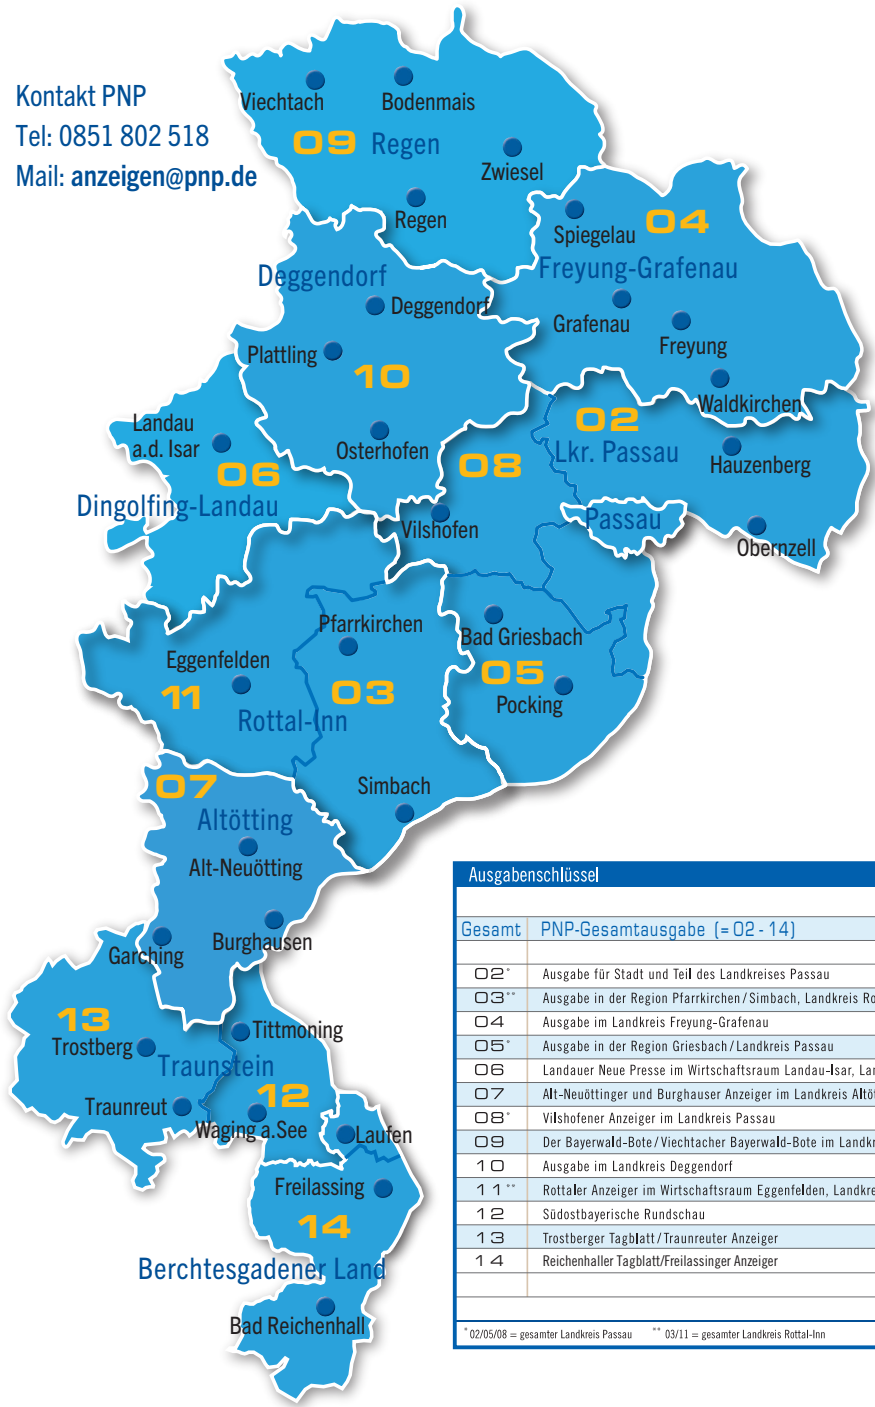

Kontakt PNP
 Tel: 0851 802 518
 Mail: anzeigen@pnp.de

Ausgabenschlüssel	
Gesamt	PNP-Gesamtausgabe (= 02 - 14)
02*	Ausgabe für Stadt und Teil des Landkreises Passau
03**	Ausgabe in der Region Pfarrkirchen/Simbach, Landkreis Rottal-Inn
04	Ausgabe im Landkreis Freyung-Grafenau
05*	Ausgabe in der Region Griesbach/Landkreis Passau
06	Landauer Neue Presse im Wirtschaftsraum Landau-Isar, Landkreis Dingolfing-Landau
07	Alt-Neuöttinger und Burghauser Anzeiger im Landkreis Altötting
08*	Vilshofener Anzeiger im Landkreis Passau
09	Der Bayerwald-Bote/Viechtacher Bayerwald-Bote im Landkreis Regen
10	Ausgabe im Landkreis Deggendorf
11**	Rottaler Anzeiger im Wirtschaftsraum Eggenfelden, Landkreis Rottal-Inn
12	Südbayerische Rundschau
13	Trostberger Tagblatt/Traunreuter Anzeiger
14	Reichenhaller Tagblatt/Freilassinger Anzeiger
* 02/05/08 = gesamter Landkreis Passau ** 03/11 = gesamter Landkreis Rottal-Inn	