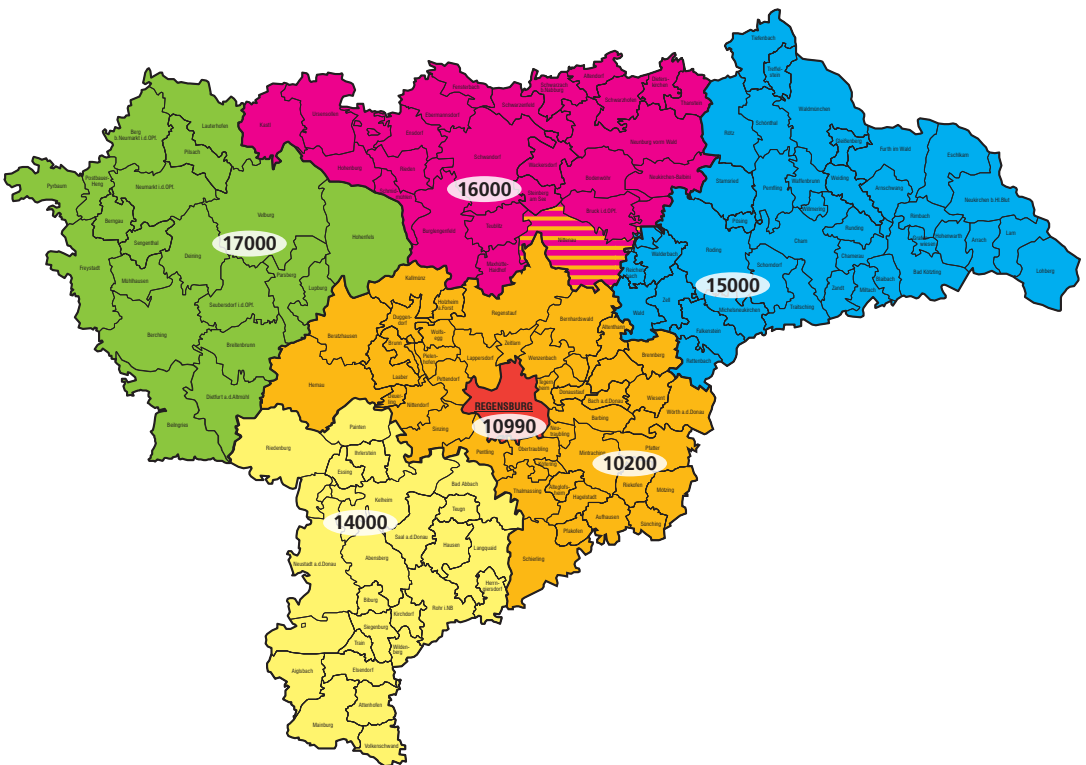

Kontakt MZ

Tel: 0941 207 2008

Mail: anzeigen@mittelbayerische.de

Belegbare Ausgaben

19990 Gesamtausgabe

Regionalausgaben

10200 Regensburg Land

10990 Regensburg Stadt + Land

14000 Kelheim / Abensberg

15000 Bayerwald (Cham / Bad Kötzing)

16000 Schwandorf / Vilstal

17000 Neumarkt